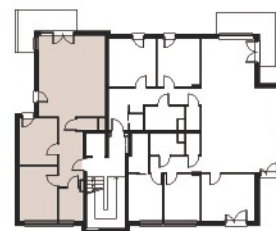

## MIESZKANIE NR 4

adres: ul. Polanka 24

lokalizacja: I piętro

- pokój dzienny z aneksem	34,08m <sup>2</sup>
- sypialnia	13,00m <sup>2</sup>
- pokój	10,93m <sup>2</sup>
- łazienka	4,99m <sup>2</sup>
- w.c.	1,56m <sup>2</sup>
- korytarz	9,69m <sup>2</sup>
<b>RAZEM</b>	<b>74,25m<sup>2</sup></b>
- balkon	10,18m <sup>2</sup>